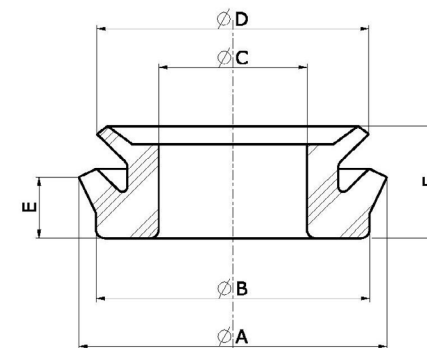

sapat

Produzione articoli in gomma e silicone dal 1942

CATALOGO 2024

Guarnizioni a doppio labbro

Guarnizioni a doppio labbro

A	B	C	D	E	F	Codice SAPAT
17.2	15.3	8.6	14.6	2.8	6.2	5372
18.7	16.6	9	16.5	3.7	6.8	5551
20	18.2	10.8	17	3.9	6.8	5240
21	20	12	18.5	4.4	6.8	5380
22	19.5	11.5	18.2	4	6.6	5494
22.8	21	11.5	11.9	4.3	5.3	5549/1
23.2	21.5	13.5	19.8	4.3	6.8	5518
25.2	23	15.5	21.5	4.6	6.6	5474
26.4	24.7	16.4	22.5	4	8	5538
26.7	24.8	16.6	23.1	4.6	6.9	5228
28	25.4	17	24.5	4.7	7.4	5047
30	28.3	16.3	22	7.2	8.1	5475
33.3	31	21.5	29.5	4.5	7.8	5311
36.05	34	24.75	31.75	5	8	5346
39.4	36.4	27.4	36.9	-	8.3	5562
43	-	28.6	-	6	10.5	5467
45.8	43.4	31.3	40.3	6.3	10.4	5378
53.8	50	38	45.6	7	10.5	5338