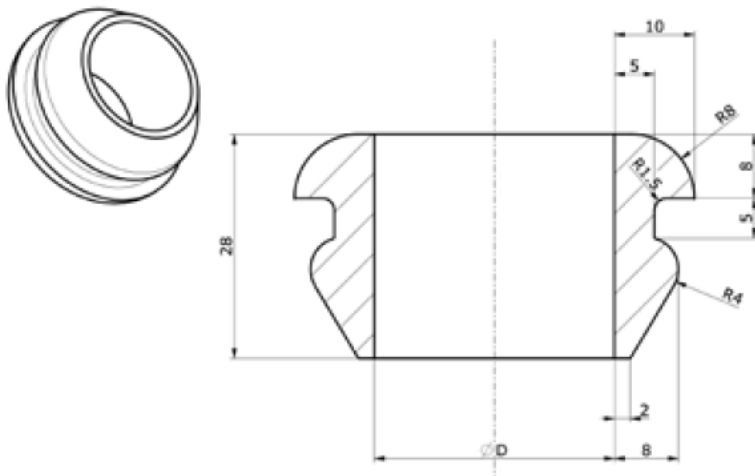

sapat

Produzione articoli in gomma e silicone dal 1942

CATALOGO 2024

Boccole

TIPO 1

$\varnothing D$	Cod. SAPAT
12	4575
20	4813
25	4332
40	4812

TIPO 2

Ø D	Cod. SAPAT