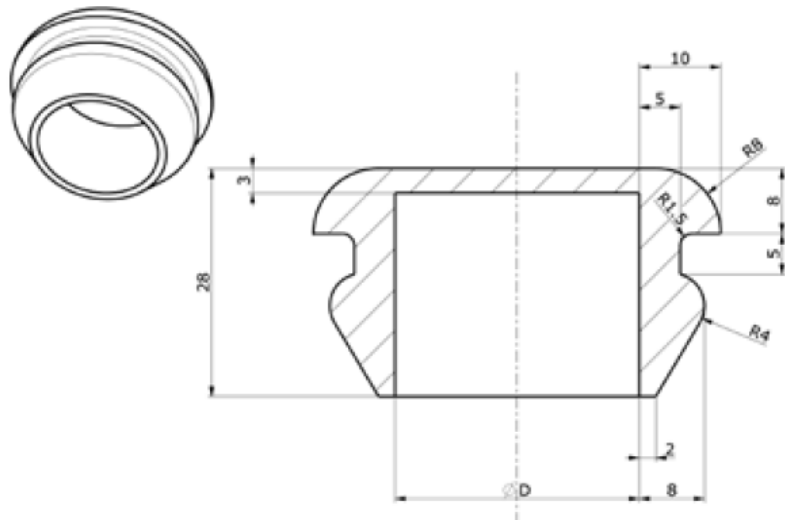

sapat

Produzione articoli in gomma e silicone dal 1942

CATALOGO 2024

Boccole

TIPO 1

$\varnothing D$	Cod. SAPAT
12	4575
20	4813
25	4332
40	4812

TIPO 2

Ø D	Cod. SAPAT