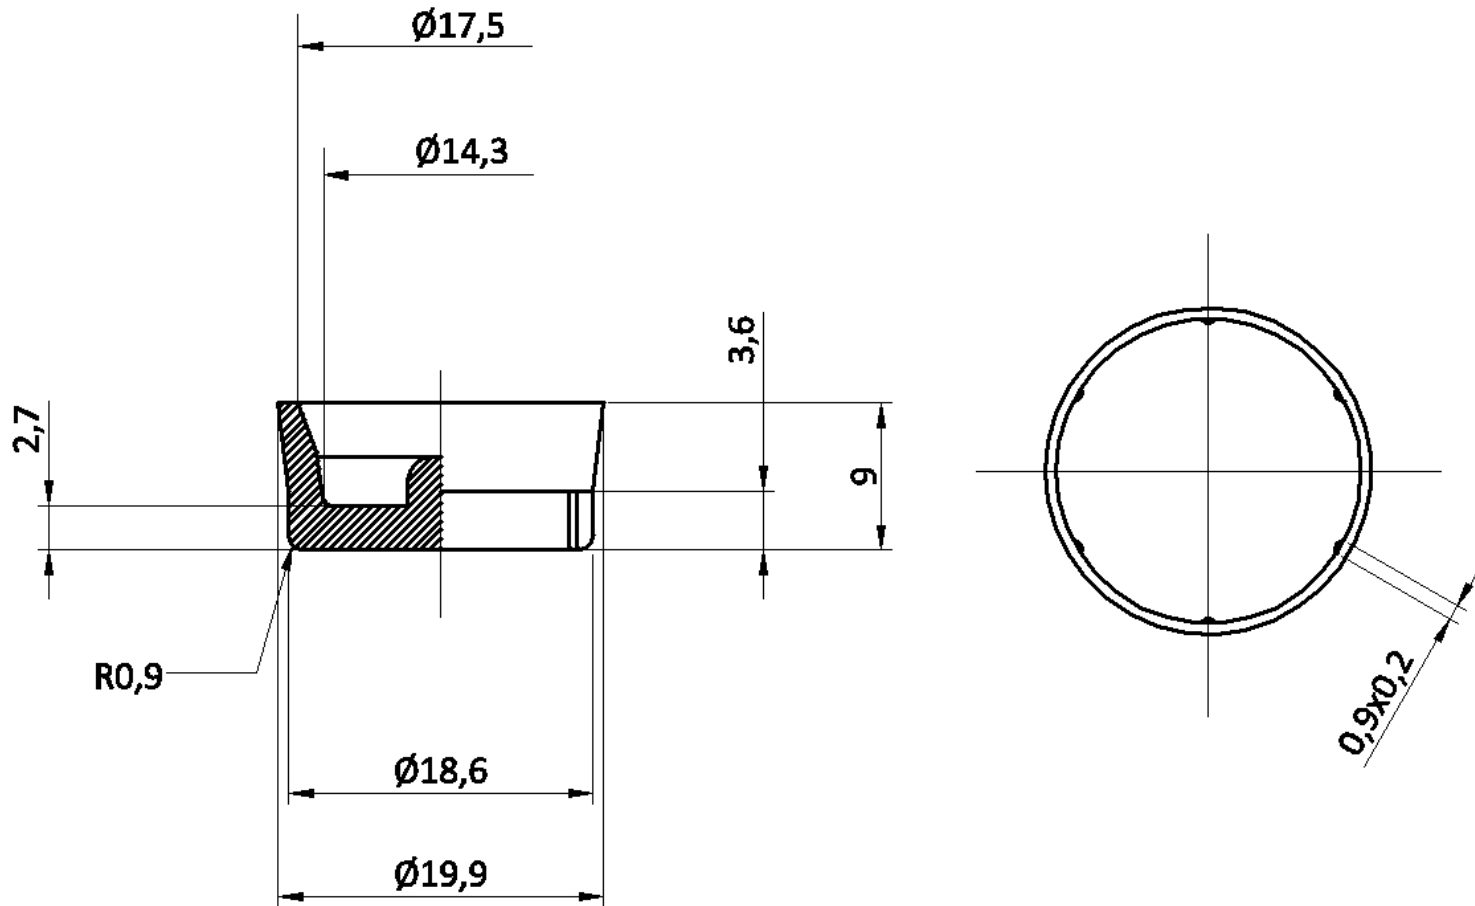

sapat

Fabrication de produits en caoutchouc et en silicone depuis 1942

CATALOGUE 2024

Joint à godet

Ø NOMINAL		Code SAPAT	A	B	C
9/16"	14,28	5174	Ø 15,4	Ø 13,7	6,5
5/8"	15,87	5470	Ø 17,7	Ø 15,5	7,3
11/16"	17,46	5469	Ø 19,1	Ø 16,8	7,1
3/4"	19,05	5557	Ø 20,8	Ø 18,7	7,2
13/16"	20,63	5529	Ø 21,8	Ø 20	8
7/8"	22,22	5510	Ø 23,8	Ø 21,7	7,8
1 5/16"	23,81	5358	Ø 25,4	Ø 23,2	7,5
1"	25,4	5541	Ø 26,7	Ø 24,8	8
1 1/16"	26,98	5312	Ø 28,5	Ø 26,5	7,6
1 3/32"	27,78	5491	Ø 29	Ø 27,2	8
1 1/8"	28,57	5336	Ø 30,4	Ø 28,2	7,8
1 3/16"	30,16	5442	Ø 31,6	Ø 29,7	8
1 1/4"	31,76	5316	Ø 33	Ø 31	8,2
1 5/16"	33,33	5290	Ø 34,4	Ø 32,6	7,5
1 3/8"	34,92	5014	Ø 36,5	Ø 34,1	8,2
1 1/2"	38,1	5121	Ø 39,5	Ø 37,8	8,3
1 5/8"	41,27	5165	Ø 42,5	Ø 40,7	9,7
1 3/4"	44,45	5012	Ø 46,6	Ø 42,9	10
2"	50,8	5179	Ø 53,3	Ø 49,7	11
2"	50,8	5022	Ø 53,5	Ø 49,9	10
2 1/8"	53,97	5023	Ø 57	Ø 52,8	9,5
2 7/32"	56,75	5024	Ø 59,1	Ø 56	11,8
2 1/4"	57,1	5025	Ø 60,8	Ø 56,1	11,8
2 1/2"	63,05	5026	Ø 66,3	Ø 62,3	11,8

Ø EXTÉRIEUR	Code SAPAT
18	5356
19,8	5355
19,9	5153
20,2	5238
21,8	5156
23,3	5110
23,3	5124
26,5	5553
26,8	5525
30,4	5498
32,8	5289
45,6	5129
53,3	5043

Cliquez sur le premier de la liste pour parcourir tous les dessins.

<< Retour à toutes les TYPOLOGIES

5356

<< Retour à toutes les TYPOLOGIES

5355

<< Retour à toutes les TYPOLOGIES

5153

<< Retour à toutes les TYPOLOGIES

5238