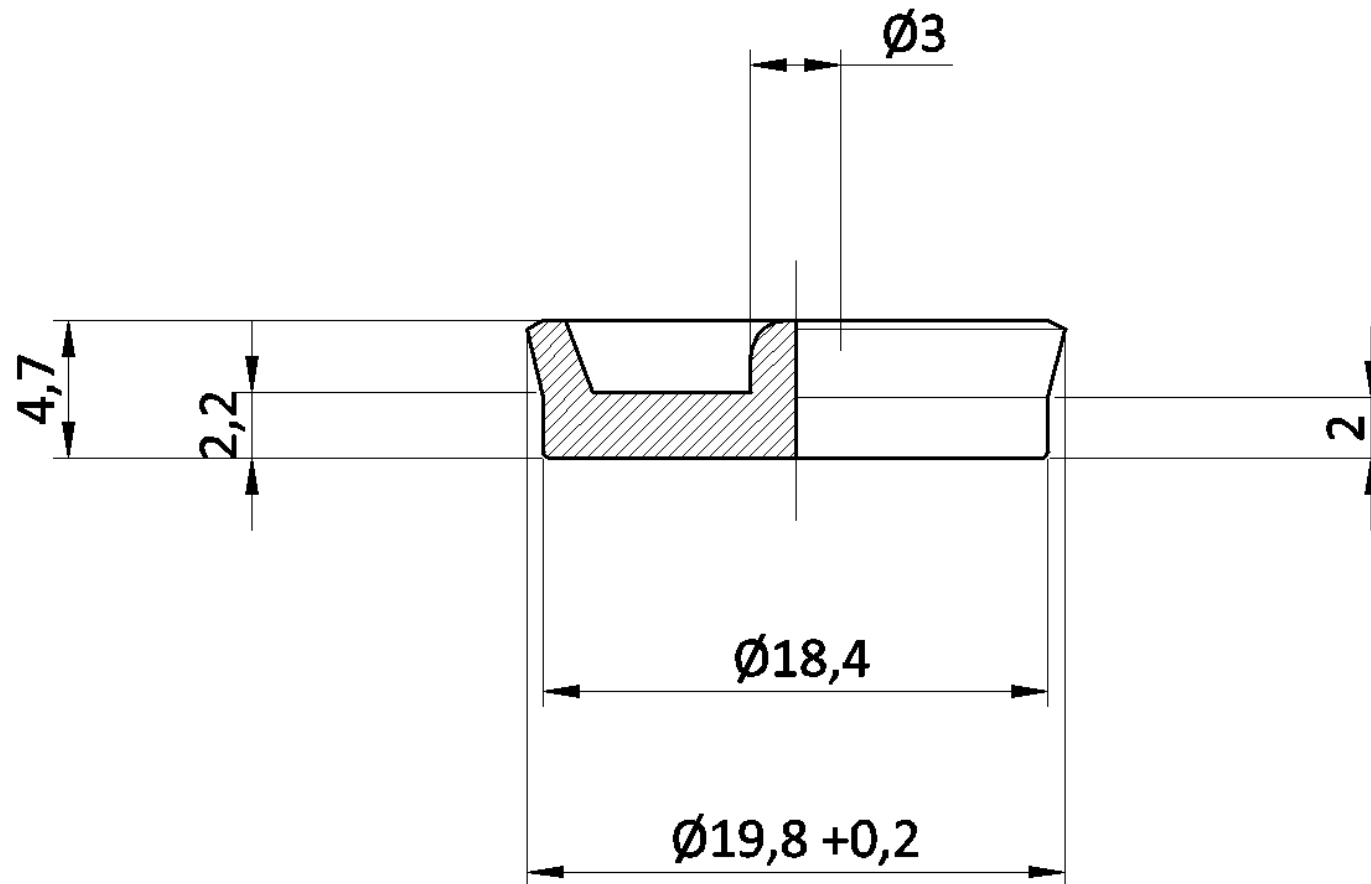

<< Retour à toutes les TYPOLOGIES

5355