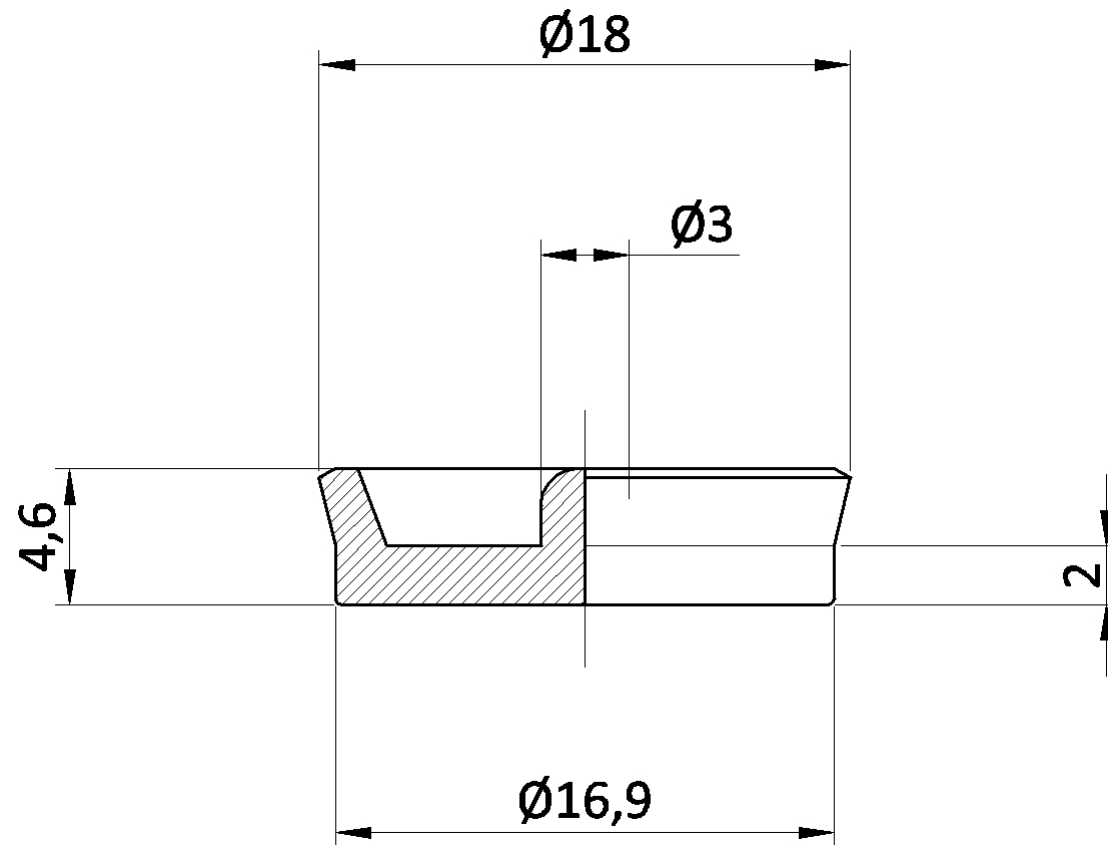

<< Retour à toutes les TYPOLOGIES

5356