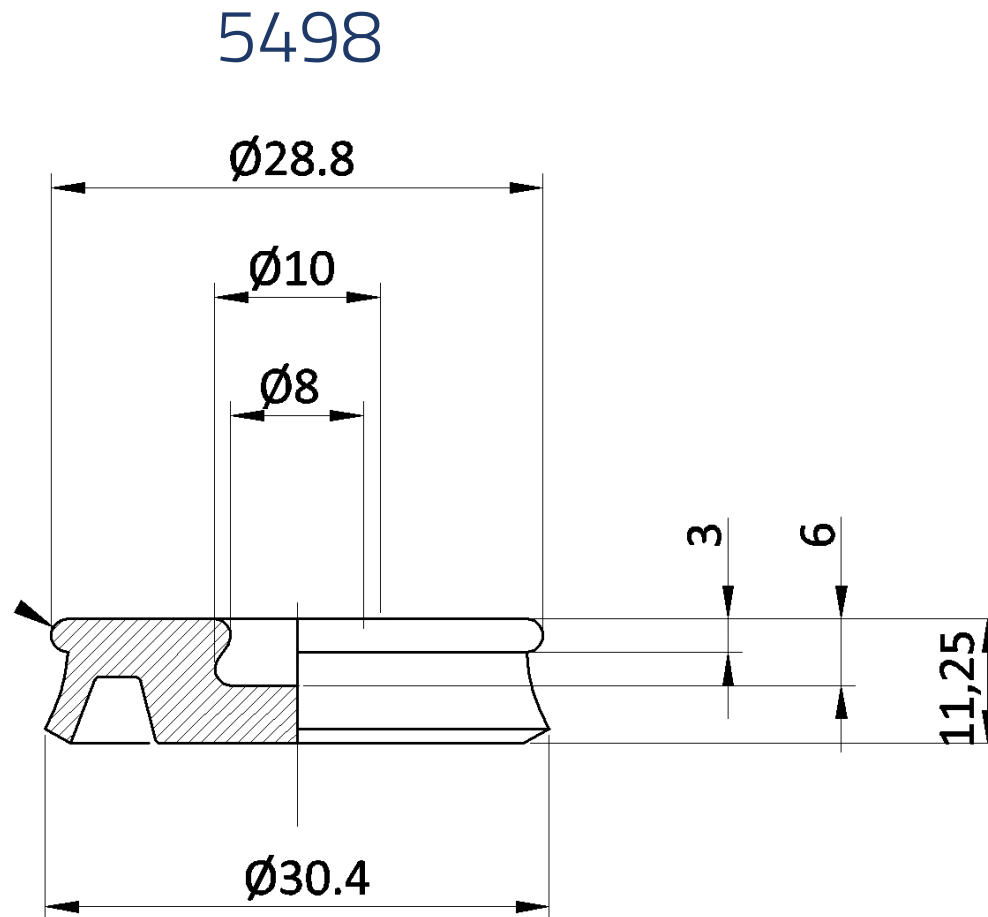

<< Retour à toutes les TYPOLOGIES